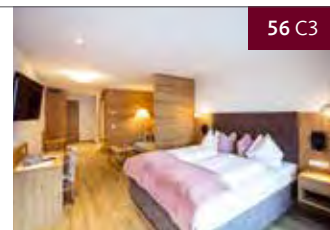

55 26

29 G6

	VS €	HS €
ÜF	ab 70,00	ab 75,00
HP	ab 90,00	ab 95,00

HOTEL SCHAURHOF

★★★

Georg Steurer
Ried 20
I-39049 Sterzing
T +39 0472 765 366
info@schaurhof.it
www.schaurhof.it

🏠 59 🏠 20 🏠 2
🏠 2

56