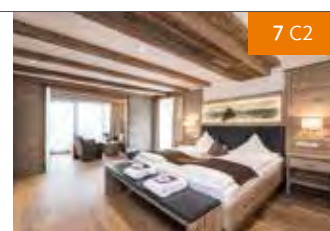

80 40

7 C2

	VS €	HS €
ÜF	139,00	156,00
HP	149,00	166,00

A.NETT HOTEL ★★★★★

Fam. Stuefer
 Jaufenstraße 24, I-39040 Ratschings
 info@anett-hotel.com
 www.anett-hotel.com

T +39 0472 628 026

108 H4

	VS €	HS €
ÜF	75,00	140,00
HP	95,00	160,00