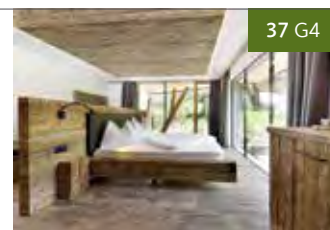

75 27 8

37 G4

	VS €	HS €
ÜF	123,00	143,00
HP	133,00	153,00

HOTEL SCHNEEBERG „FAMILY SPA RESORT“

★★★★

Fam. Kruselburger
Maiern 22, Ridnaun
I-39040 Ratschings
T +39 0472 656 232
info@schneeberg.it
www.schneeberg.it