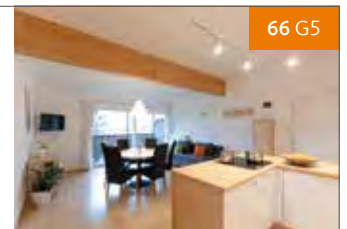

66 G5

	VS €	HS €
A 2-3	95,00-110,00	120,00
A 2-4	115,00-130,00	140,00
A 4-6	135,00-150,00	160,00
A 6	155,00-170,00	190,00

CHALET & APARTMENT ZINGERLEHOF

❁❁❁

Michael Faistnauer
R.M. Kruckenhauer 1
I-39040 Freienfeld
M +39 338 421 28 46
info@zingerlehof.com
www.zingerlehof.com

26 5