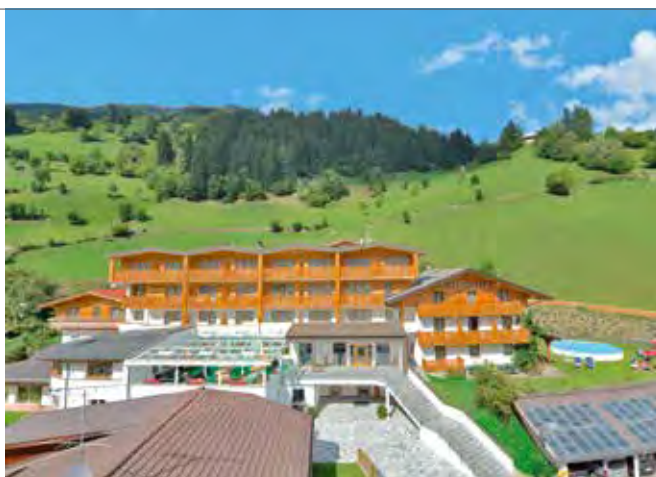

19 E3

	VS €	HS €
ÜF	65,00–110,00	85,00–130,00
HP	80,00–125,00	100,00–145,00

HOTEL LARCHHOF

★★★

Schölzhorn Walter
Innerratschings 31
I-39040 Ratschings
T +39 0472 659 148
F +39 0472 659 607
info@larchhof.com

48 22 4