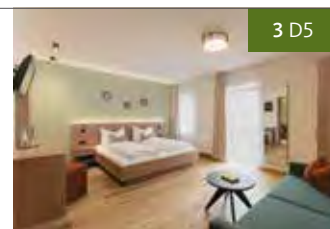

🏠 54 🏠 26

39 G6

	VS €	HS €
ÜF	62,00	77,00
HP	77,00	92,00

HOTEL GASTHAUS POST

★★★

Trens, l. Barat - Straße 5
I-39040 Freienfeld
T +39 0472 647 124
info@post-trens.it
www.post-trens.it

🏠 60 🏠 25

56