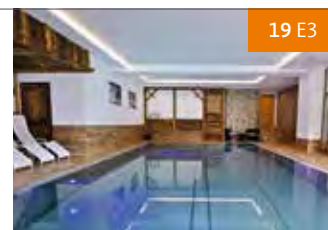

19 E3

	VS €	HS €
ÜF	65,00–110,00	85,00–130,00
HP	80,00–125,00	100,00–145,00

HOTEL LARCHHOF

★★★

Schölzhorn Walter
Innerratschings 31
I-39040 Ratschings
T +39 0472 659 148
F +39 0472 659 607
info@larchhof.com

48 22 4