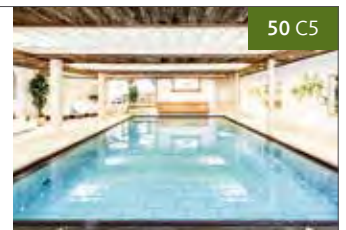

50 C5

	VS €	HS €
ÜF	105,00	140,00
HP	125,00	165,00