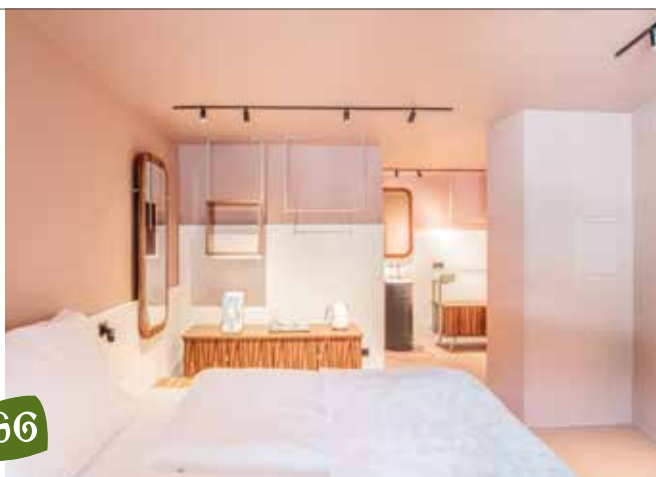

25 2 5

56

81 G5

	VS €	HS €
ÜF	140,00	160,00
A 2-3	140,00-160,00	160,00-190,00
A 2-4	190,00	210,00
A 4-6	250,00	310,00
ZP	35,00	35,00

APPARTAMENTO GENNARO RIVIECCIO

Pfarranger 4
I-39049 Sterzing
M + 39 371 307 41 26
gennarorivieccio@libero.it