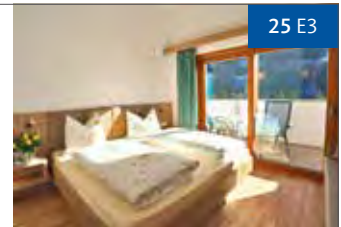

HOTEL SONNENHEIM ★★★

Tamara Baur
Flains 23, I-39049 Wiesen/Pfitsch
info@hotel-sonnenheim.it
www.hotel-sonnenheim.it

T +39 0472 765 784
F +39 0472 766 555

38 H5

	VS €	HS €
ÜF	auf Anfrage	auf Anfrage
HP	auf Anfrage	auf Anfrage

HOTEL THUINERWALDELE ★★★

Thuins 68, I-39049 Sterzing
info@thuinerwaldele.it

T +39 0472 765 760

108 B4

	VS €	HS €
ÜF	62,00	82,00
HP	89,00	105,00

PENSION VILLA PATTIS ★★★

Hannes Pattis
Thuins 100, I-39049 Sterzing
hotel@pattis.it

T +39 0472 765 757

74 B4

	VS €	HS €
ÜF	auf Anfrage	auf Anfrage

★★ GASTHÖFE, PENSIONEN, GARNIS

PENSION GRAUSHOF

★★

Helmut Graus
Afens 281
I-39049 Wiesen/Pfitsch
T +39 0472 646 033
info@graushof.com
www.graushof.com

52 21

25 E3

	VS €	HS €
ÜF	60,00	70,00
HP	78,00	90,00

PENSION JÄGERHOF

★★

Hintere Gasse 144
I-39049 Pfitsch
T +39 0472 765 438
F +39 0472 765 438
info@pension-jaegerhof.it
www.pension-jaegerhof.it

30 15