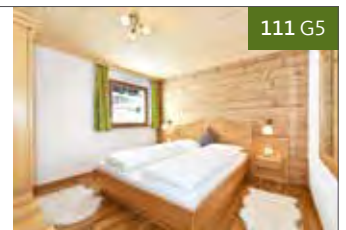

10 C2

	VS €	HS €
A 2	ab 70,00	70,00-80,00
A 3	ab 70,00	ab 100,00

**FERIENWOHNUNG
JOSELEHOF**

Braunhofer Maria
Jaufenpasstraße 11
I-39040 Ratschings
M +39 349 066 99 43
info@joselehof.com
www.joselehof.com